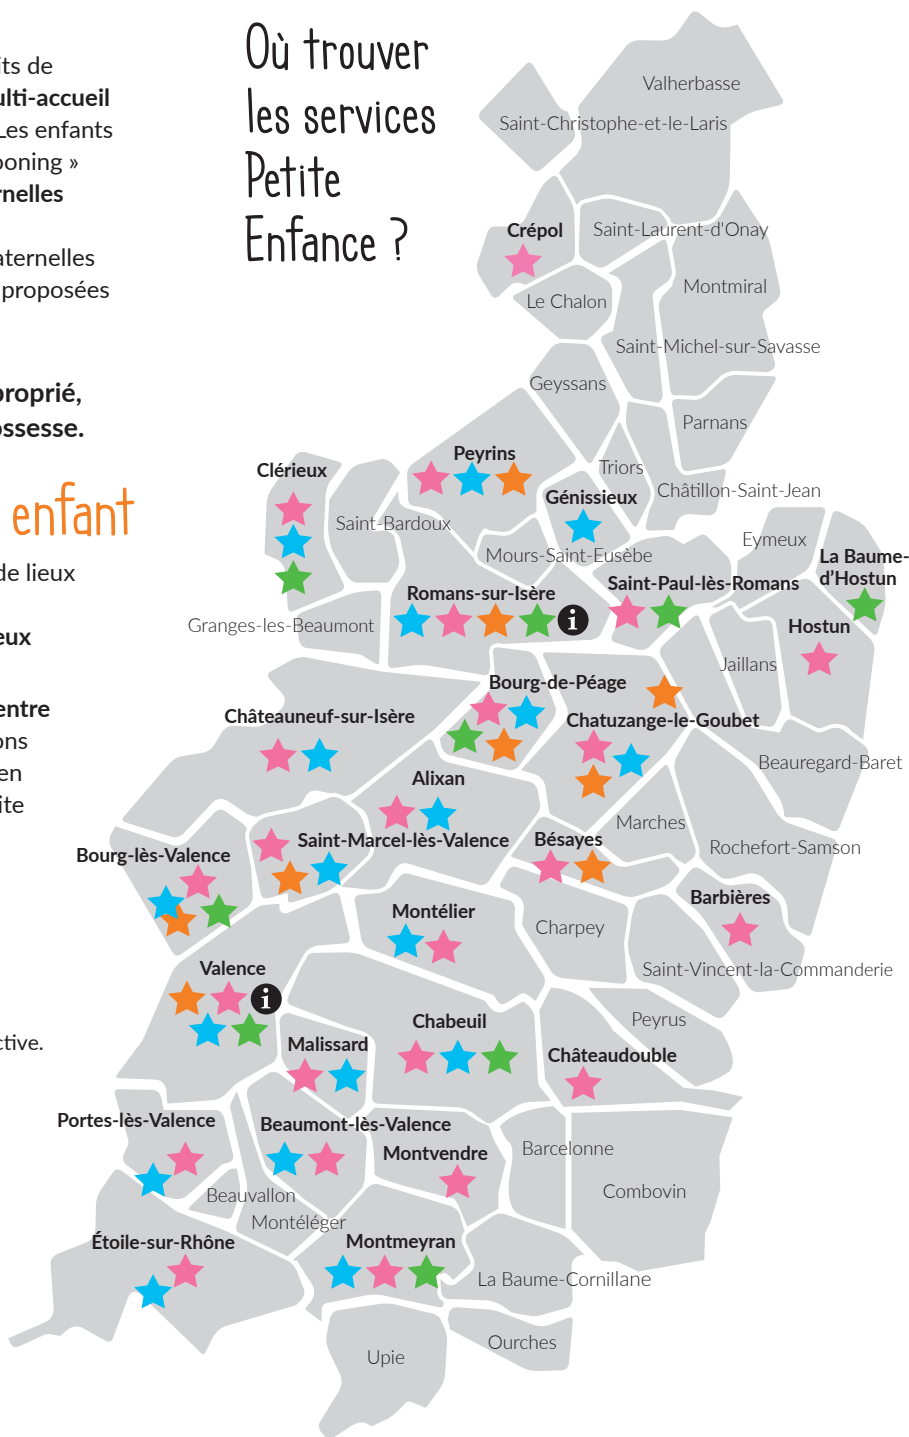

Faire garder son enfant

L'Agglo et ses partenaires accueillent les tout-petits de façon régulière ou ponctuelle dans **32 crèches multi-accueil collectives** réparties sur l'ensemble du territoire. Les enfants peuvent également être accueillis en mode « cocooning » à domicile chez l'une des **1 000 assistantes maternelles indépendantes ou employées par l'Agglo**.

Pour être au top de leur métier, les assistantes maternelles bénéficient de formations gratuites toute l'année proposées par l'Agglo au sein des 5 Relais Petite Enfance et des 2 Crèches Familiales.

Afin de trouver le mode de garde le plus approprié, contactez-nous dès votre déclaration de grossesse.

Prendre un temps avec son enfant

L'Agglo et ses partenaires proposent une dizaine de lieux d'accueil enfants-parents pour prendre ensemble un temps privilégié. **Véritables bulles d'air et de jeux pour les petits et les parents !**

Ces lieux offrent un temps pour jouer, échanger entre parents, partager des avis, conseils sur les questions du quotidien. L'occasion de discuter librement et en toute simplicité avec des professionnels de la Petite Enfance sur la santé, l'éducation, la motricité, etc.

On y vient librement, gratuitement et sans engagement de fréquence, ni de durée !

Où trouver les services Petite Enfance ?

LÉGENDE

- Crèches collectives
  Les enfants sont accueillis en structure collective.
- Crèches familiales
  Les enfants sont gardés chez une assistante maternelle de l'Agglo.
- Relais Petite Enfance (RPE)
  Des infos et conseils pour employer une assistante maternelle indépendante.
  Des ateliers d'éveil assistantes maternelles/ enfants sont proposés.
- Lieux d'Accueil Enfant-Parent
  Une bulle d'air et de jeux !
- Point information Petite Enfance