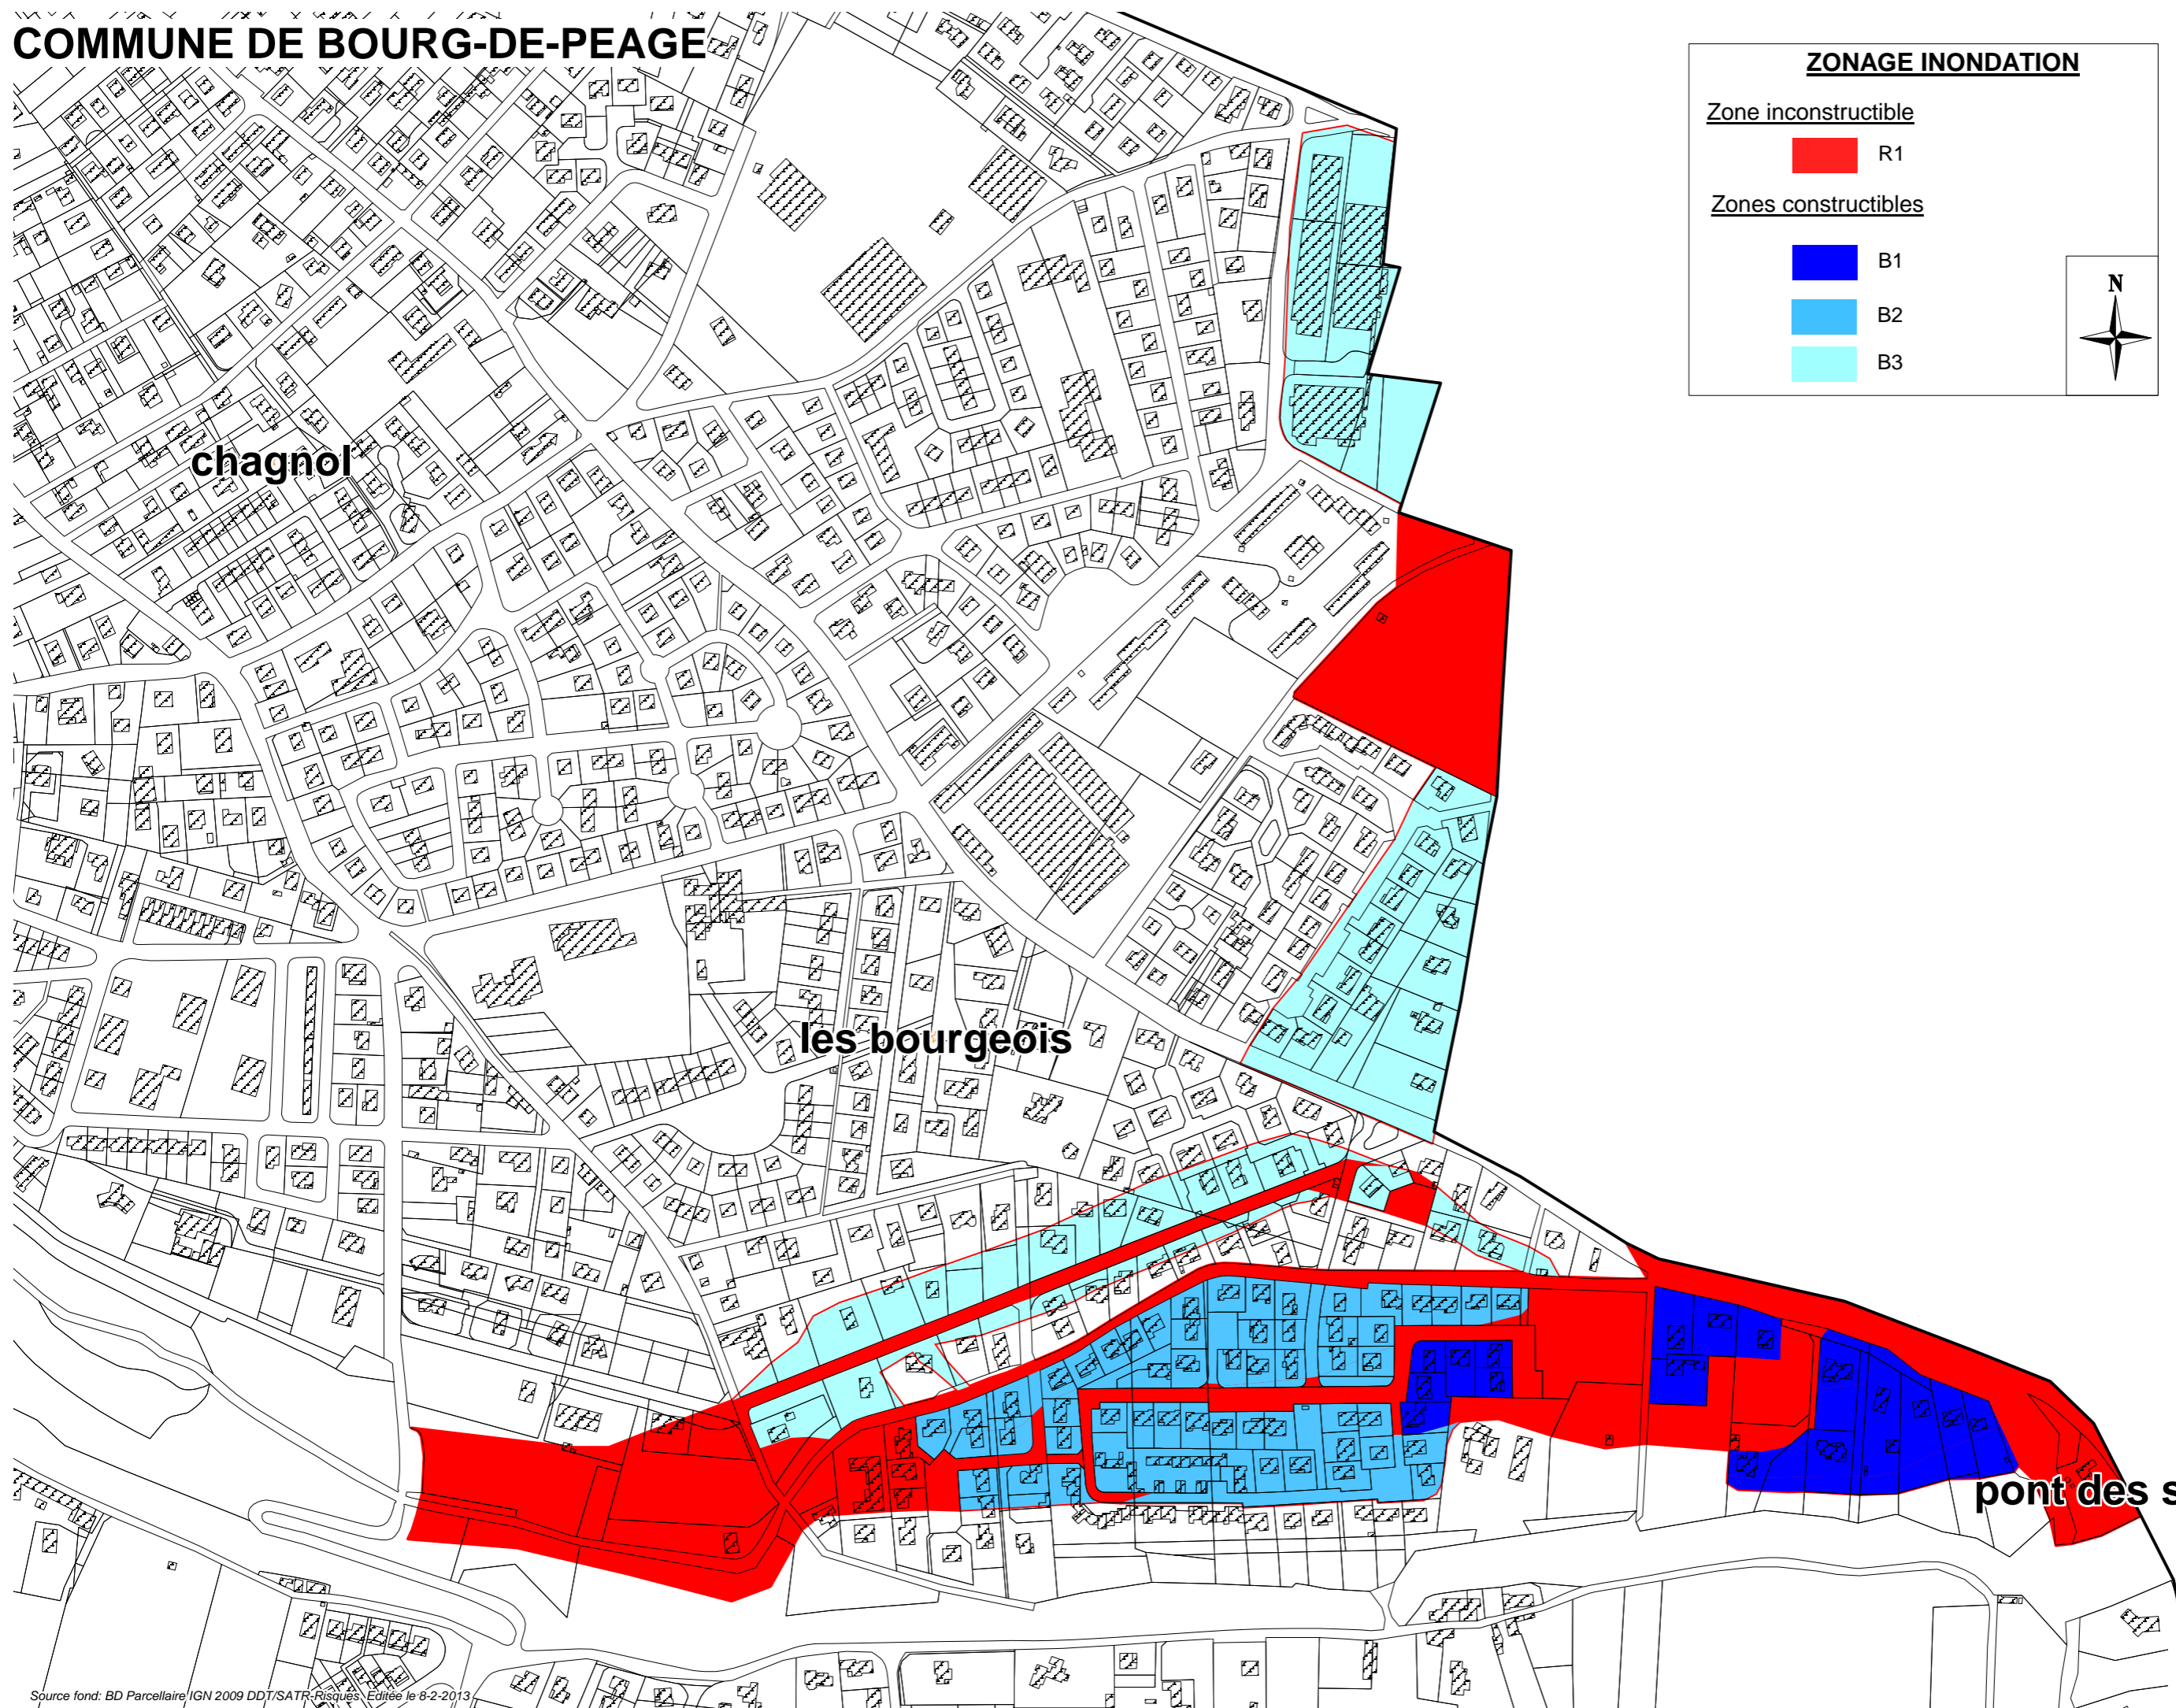

COMMUNE DE BOURG-DE-PEAGE

ZONAGE INONDATION

Zone inconstructible

 R1

Zones constructibles

 B1

 B2

 B3

chagnol

les bourgeois

pont des seigneurs